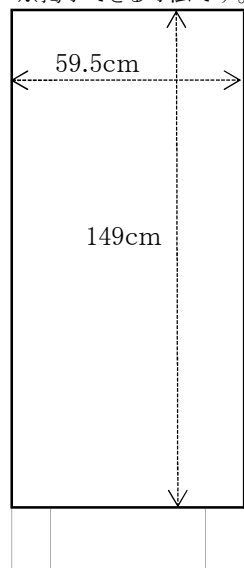

# 鎌倉生涯学習センター 舞台吊り看板 案内用立て看板などの寸法

### 吊り看板

※看板の寸法です。

### 立て看板

※画鋏で止めてください。

※掲示できる寸法です。

### めくり台

30cm ※穴の中心から中心