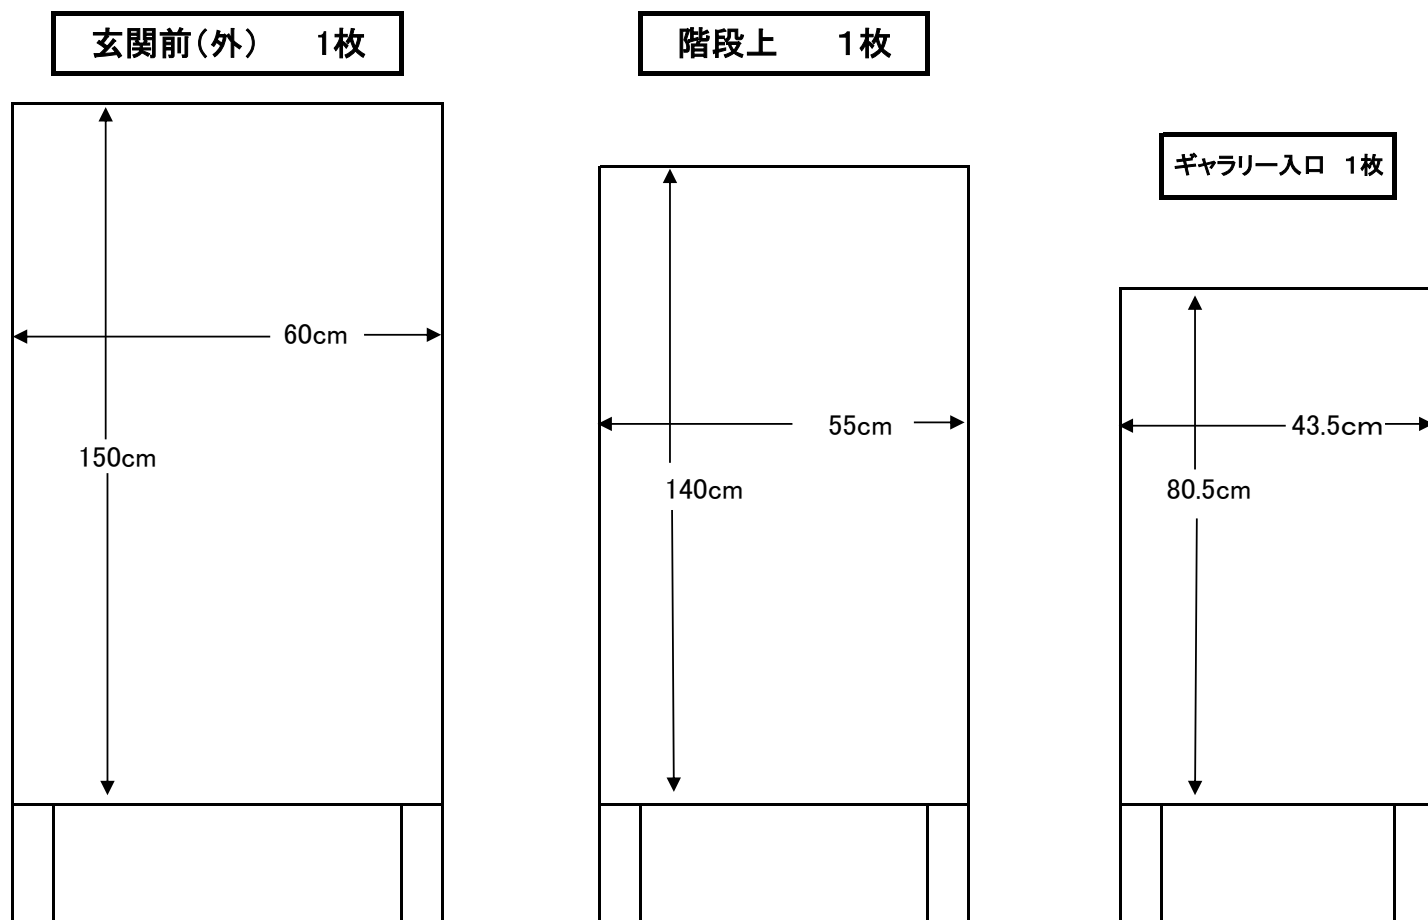

## 〈ギャラリー 全コーナー用〉 掲示板様式・寸法

\* 上記のサイズで用紙を作成して、当日画鋏・セロテープ・マグネットで専用の掲示板に貼って下さい。