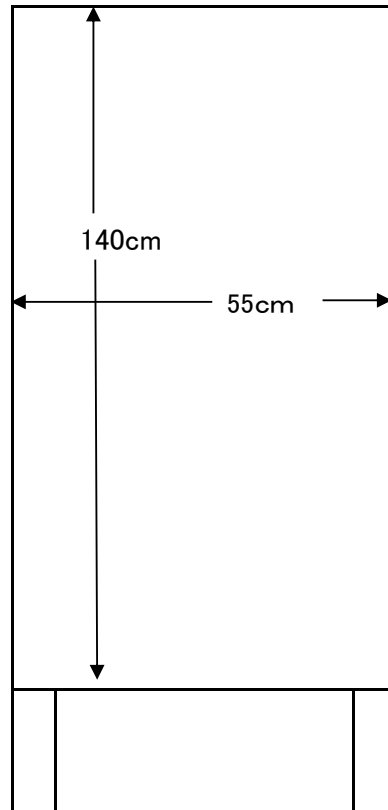

<ギャラリー 分割用> 掲示板様式・寸法

玄関前(外) 1枚

階段上 1枚

ギャラリー入口 1枚

* 上記のサイズで用紙を作成して、当日画鋏・セロテープ・マグネットで専用の掲示板に貼って下さい。