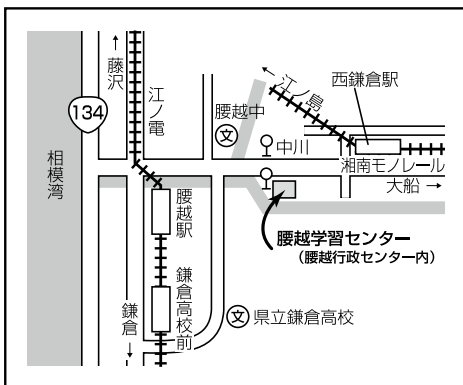

腰越学習センター (きらら腰越) 〒248-0033 腰越864 ☎0467-33-0712

江ノ電「腰越」徒歩15分 湘南モノレール「西鎌倉」徒歩10分