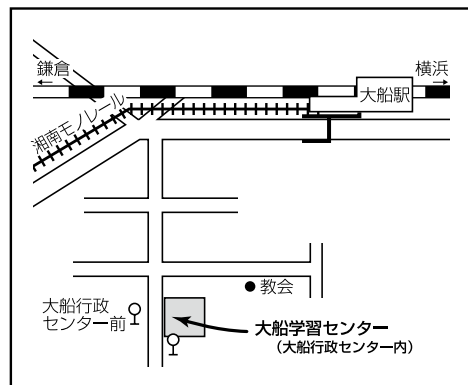

深沢学習センター (きらら深沢) 〒248-0022 常盤111-3 ☎0467-48-0023

湘南モノレール「湘南深沢」徒歩5分

鎌倉生涯学習センター (きらら鎌倉) 〒248-0006 小町1-10-5 ☎0467-25-2030

JR「鎌倉」東口徒歩2分

大船学習センター (きらら大船) 〒247-0056 大船2-1-26 ☎0467-45-7712

JR「大船」東口徒歩10分

腰越学習センター (きらら腰越) 〒248-0033 腰越864 ☎0467-33-0712