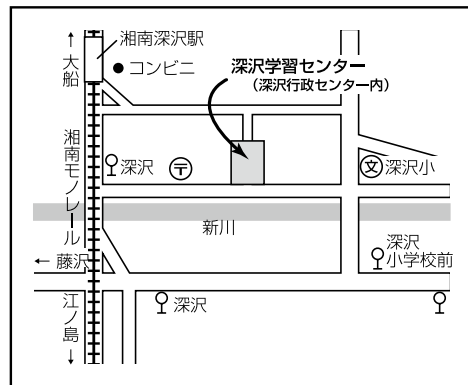

鎌倉市生涯学習センター 講座・イベント

◎学習センターの講座・イベントの申込について◎

- ・それぞれ申込方法が異なりますので、各講座・イベント情報によりご確認ください
- ・申込が重複すると無効になりますのでご注意ください
- ・市内在住の方優先・申込多数の場合は抽選

申込方法

[1] 往復ハガキ

下記①～④を記入して各学習センターへ

①催し物名 ②〒住所 ③氏名(ふりがな) ④電話

※原則1枚につき1名

※申込多数の場合は抽選

[2] インターネット

きらら鎌倉ホームページの各講座・イベントページより

申込み

※金額の記載のないものは無料

※荒天の場合は中止もありますので、お問合せください

推奨 企画・運営
鎌倉市生涯学習推進委員会(学習ボランティア)

利用時間 9:00～21:00 (休) 毎月最終月曜

きらら鎌倉ホームページ

講座・イベントの最新・詳細情報、インターネットでのお申込みは、こちらのQRコードから
<https://kirara-kamakura-city.jp/event/>

または「鎌倉市 きらら鎌倉」で検索

新型コロナウイルス感染症拡大防止にあたり、対策を講じて開催します。お越しの際は、ご自宅での検温・マスクの着用・アルコール消毒等にご協力をお願いします。感染症の状況により、定員を調整する場合があります。

深沢学習センター (きらら深沢) 〒248-0022 常盤111-3 ☎0467-48-0023

湘南モノレール「湘南深沢」徒歩5分