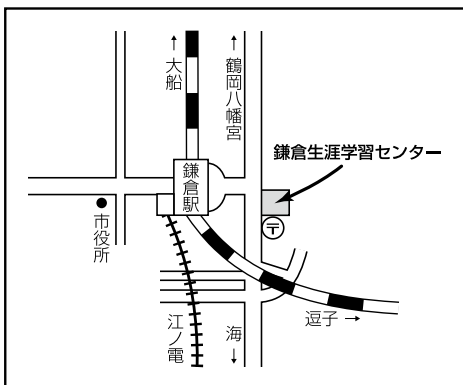

鎌倉生涯学習センター (きらら鎌倉) 〒248-0006 小町1-10-5 ☎0467-25-2030

JR「鎌倉」東口徒歩2分