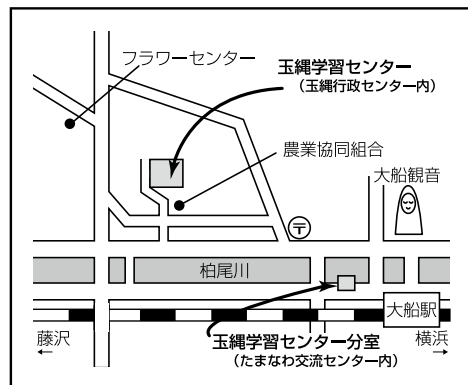

玉縄学習センター (きらら玉縄) 〒247-0072 岡本2-16-3 ☎0467-44-2219

JR「大船」西口徒歩12分